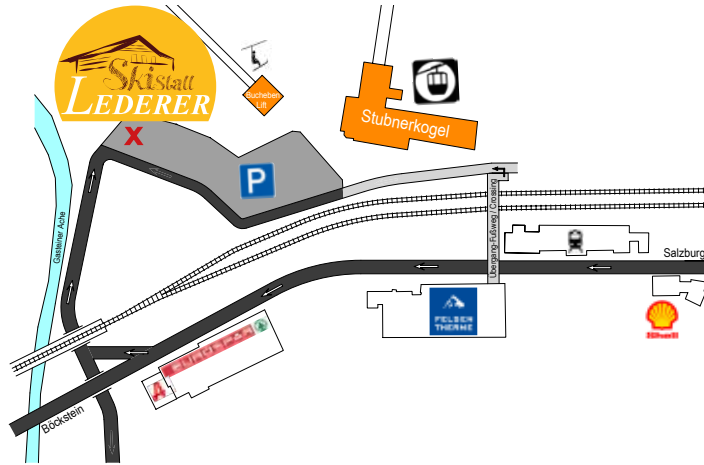

ÖFFNUNGSZEITEN:
Täglich von 8:00 – 17:30 Uhr

FISCHER

SALOMON

NORDICA

HEAD

Stubnerkogelparkplatz

Stubnerkogelstrasse 25b

5640 Bad Gastein