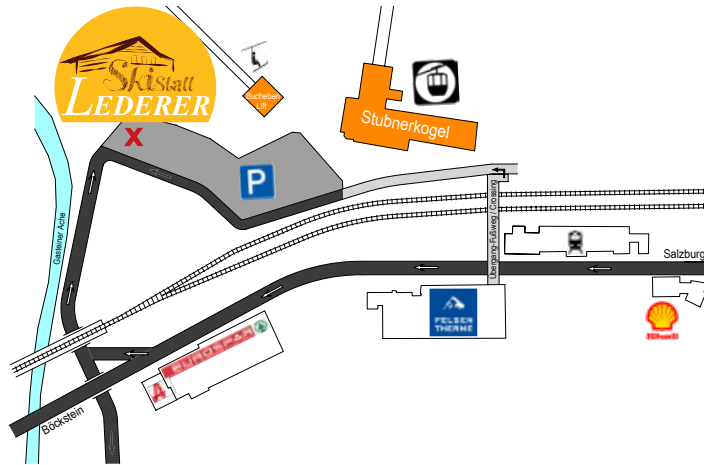

ÖFFNUNGSZEITEN:
Täglich von 8:00 – 17:30 Uhr

FISCHER

SALOMON

NORDICA

HEAD

Stubnerkogelparkplatz

Stubnerkogelstrasse 25b

5640 Bad Gastein