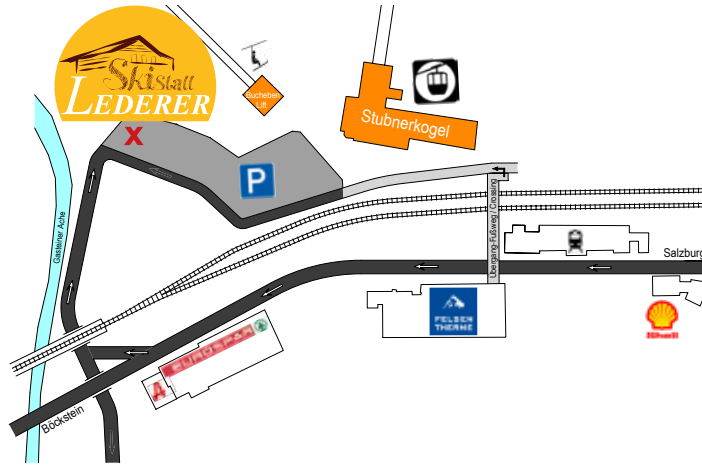

ÖFFNUNGSZEITEN:
Täglich von 8:00 – 17:30 Uhr

FISCHER

SALOMON

NORDICA

HEAD

Stubnerkogelparkplatz

Stubnerkogelstrasse 25b

5640 Bad Gastein